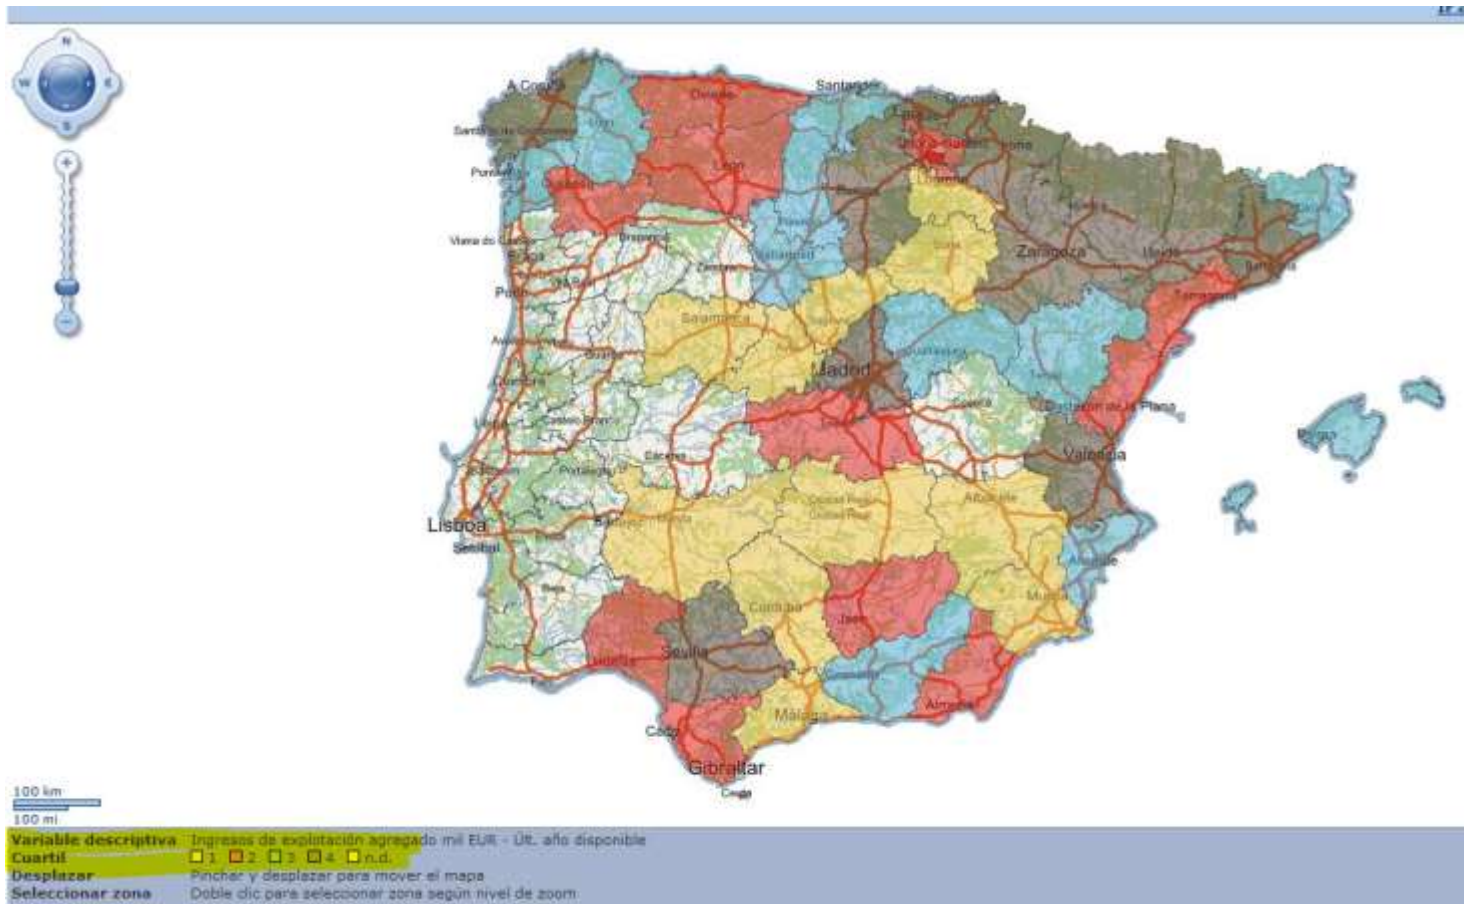

Por ejemplo con el análisis predefinido "Ventas"

Los colores corresponden al cuartil de la zona seleccionada (en esta caso provincias). En las opciones se pueden seleccionar:

- Variable financiera
- Año
- Nivel de presentación